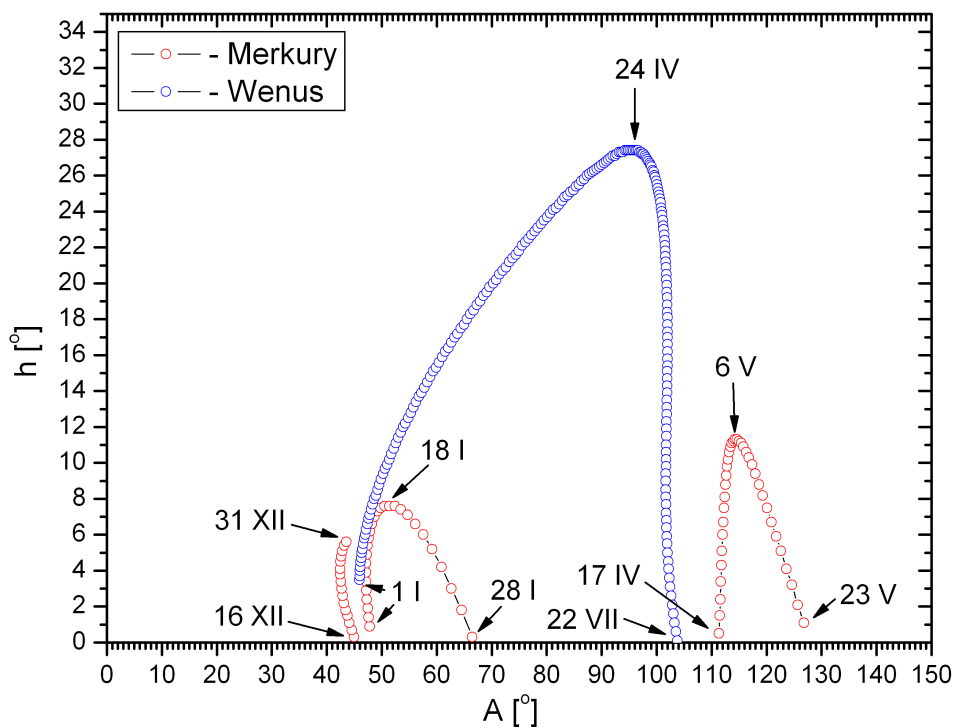

Merkury i Wenus na początku świtu cywilnego
(Słońce 6° pod horyzontem)

Merkury i Wenus pod koniec zmierzchu cywilnego
(Słońce 6° pod horyzontem)