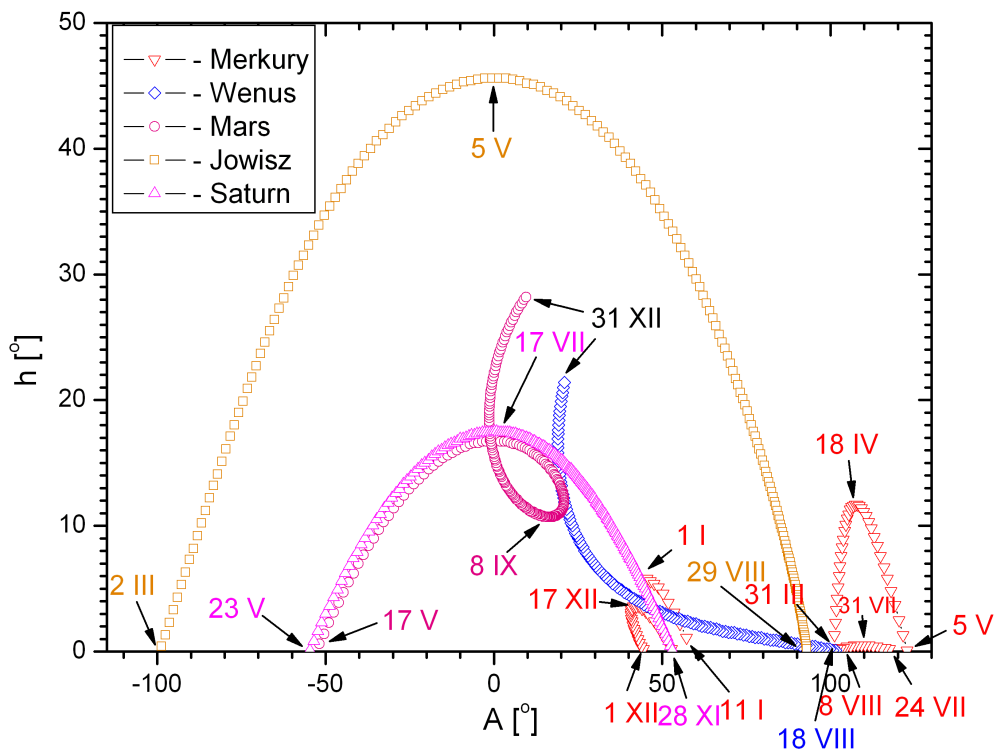

Jasne planety na początku świtu cywilnego
(Słońce 6° pod horyzontem)

Jasne planety pod koniec zmierzchu cywilnego
(Słońce 6° pod horyzontem)