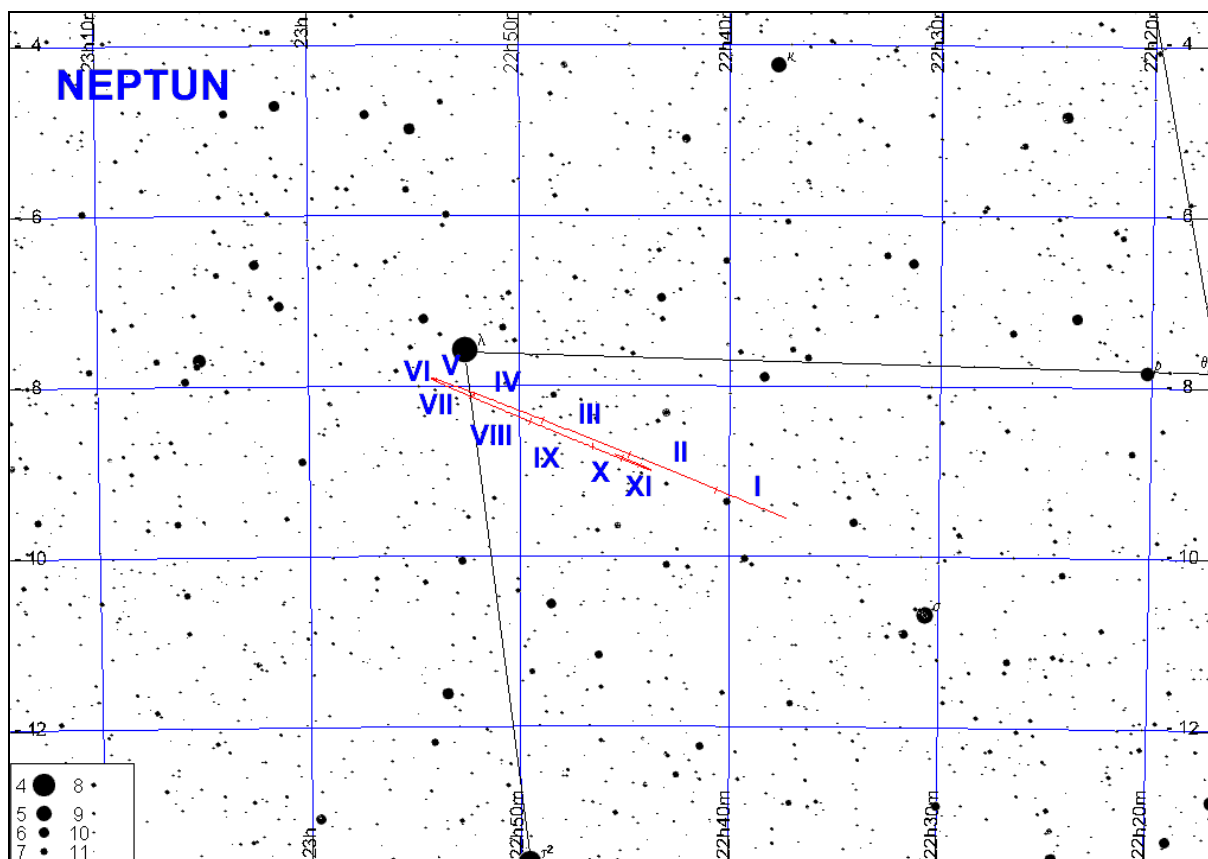

Trasa Urana na tle gwiazd w 2016 roku.

Trasa Neptuna na tle gwiazd w 2016 roku.