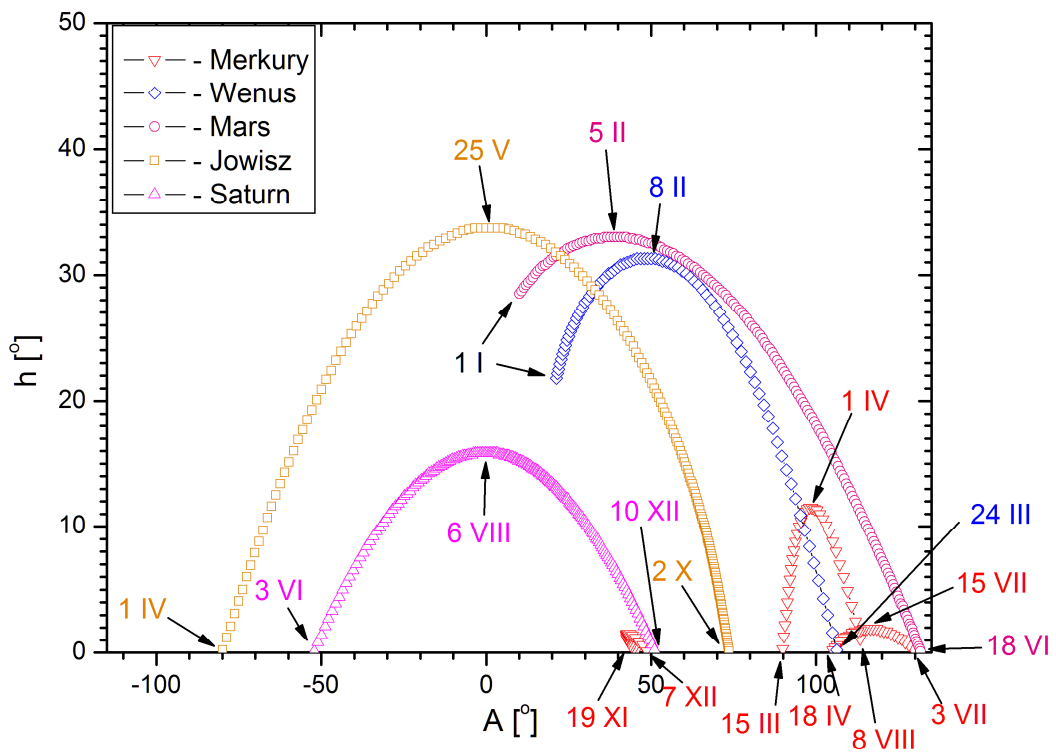

Jasne planety na początku świtu cywilnego
(Słońce 6° pod horyzontem)

Jasne planety pod koniec zmierzchu cywilnego
(Słońce 6° pod horyzontem)