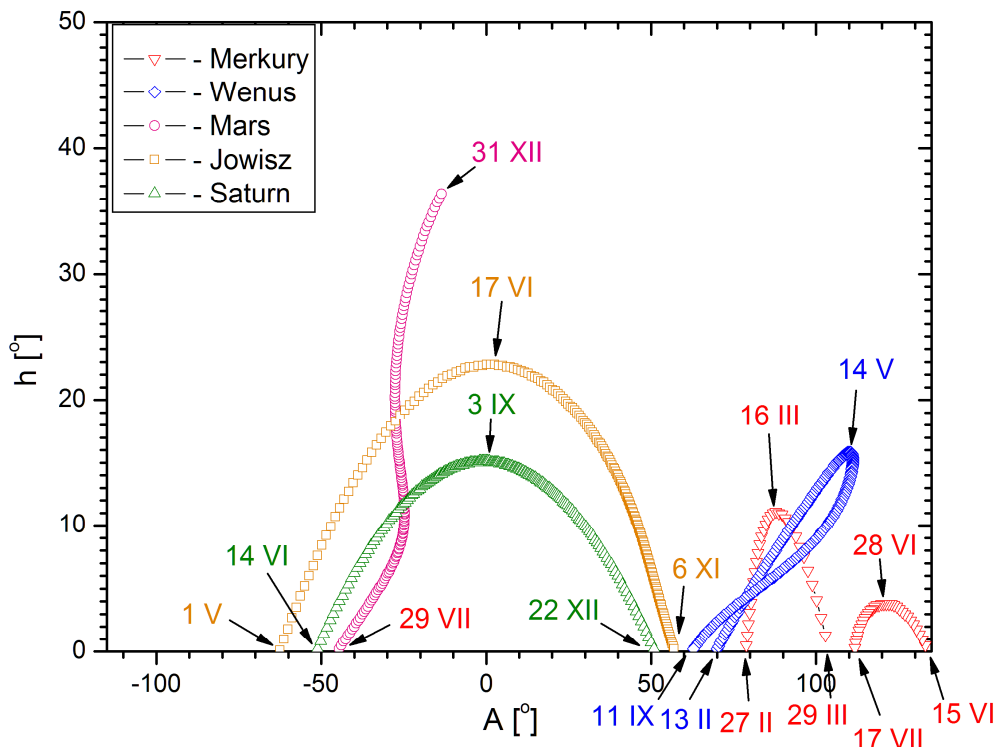

Jasne planety na początku świtu cywilnego  
(Słońce 6° pod horyzontem)

Jasne planety pod koniec zmierzchu cywilnego  
(Słońce 6° pod horyzontem)