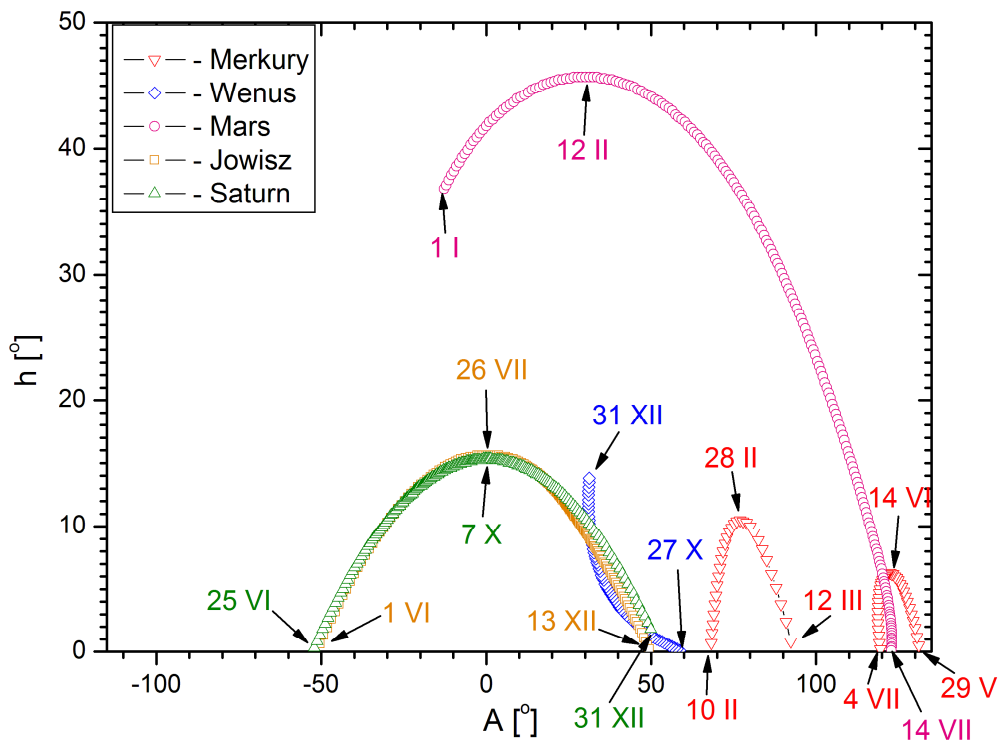

Jasne planety na początku świtu cywilnego
(Słońce 6° pod horyzontem)

Jasne planety pod koniec zmierzchu cywilnego
(Słońce 6° pod horyzontem)