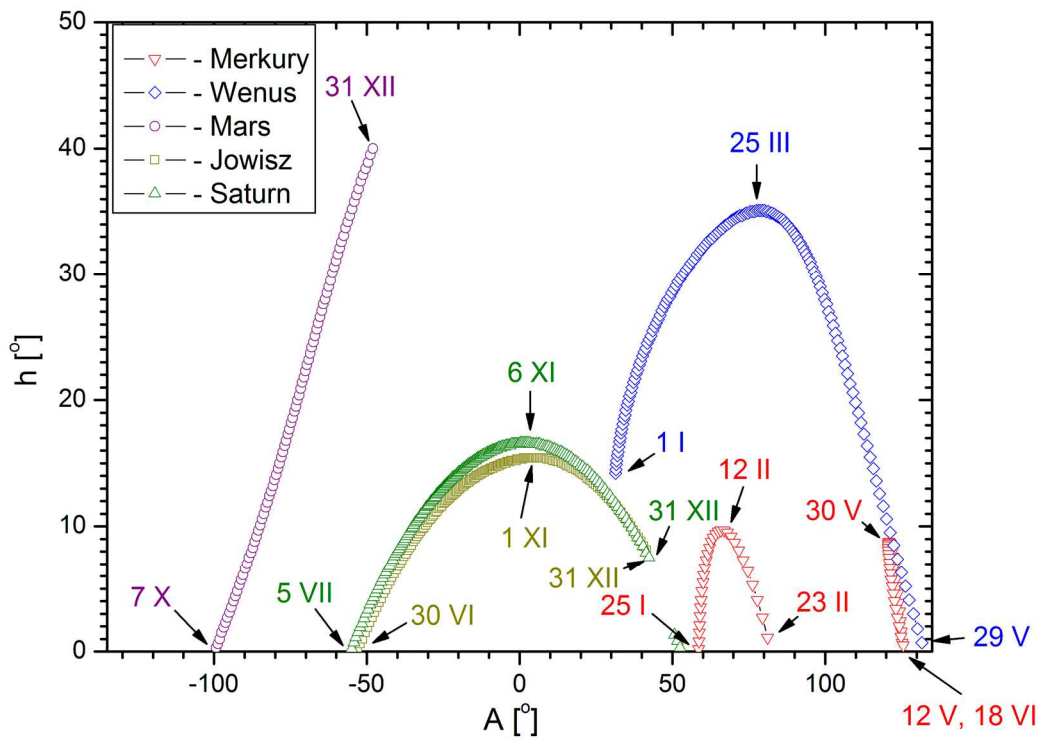

Jasne planety na początku świtu cywilnego
(Słońce 6° pod horyzontem)

Jasne planety pod koniec zmierzchu cywilnego
(Słońce 6° pod horyzontem)