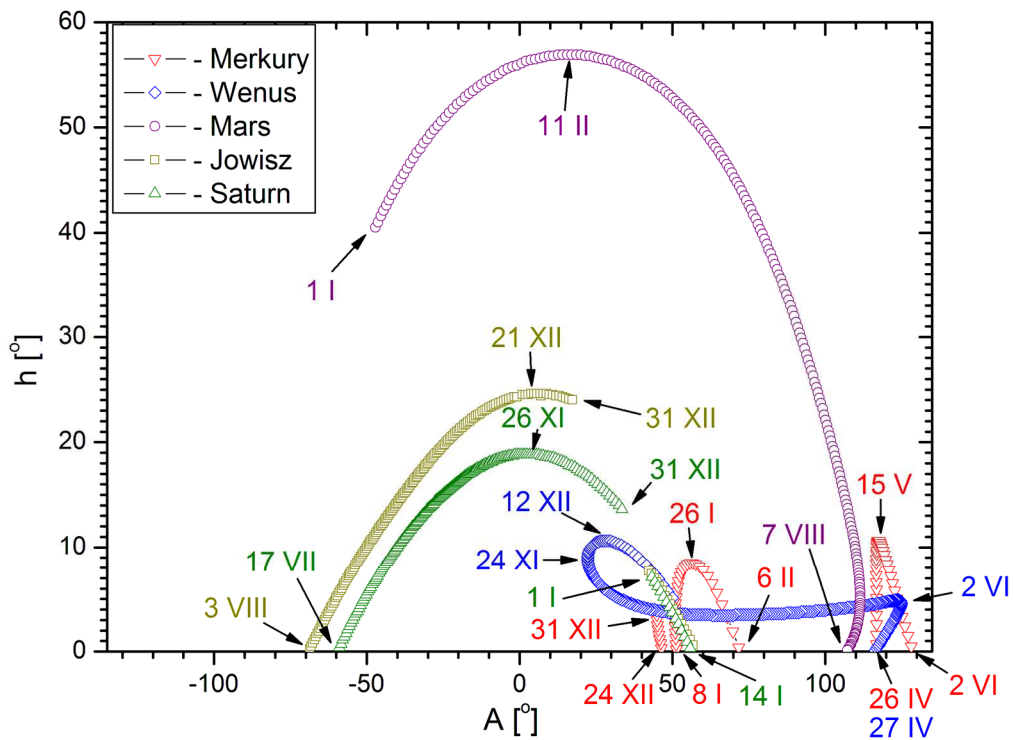

Jasne planety na początku świtu cywilnego  
(Słońce 6° pod horyzontem)

Jasne planety pod koniec zmierzchu cywilnego  
(Słońce 6° pod horyzontem)