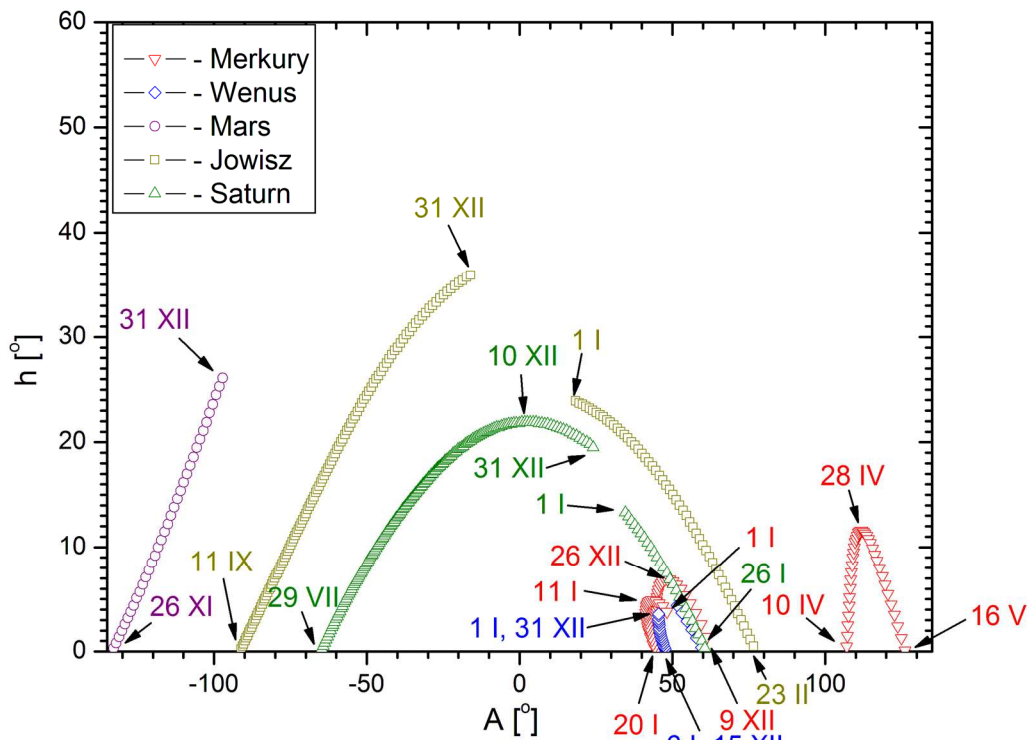

Jasne planety na początku świtu cywilnego
(Słońce 6° pod horyzontem)

Jasne planety pod koniec zmierzchu cywilnego
(Słońce 6° pod horyzontem)