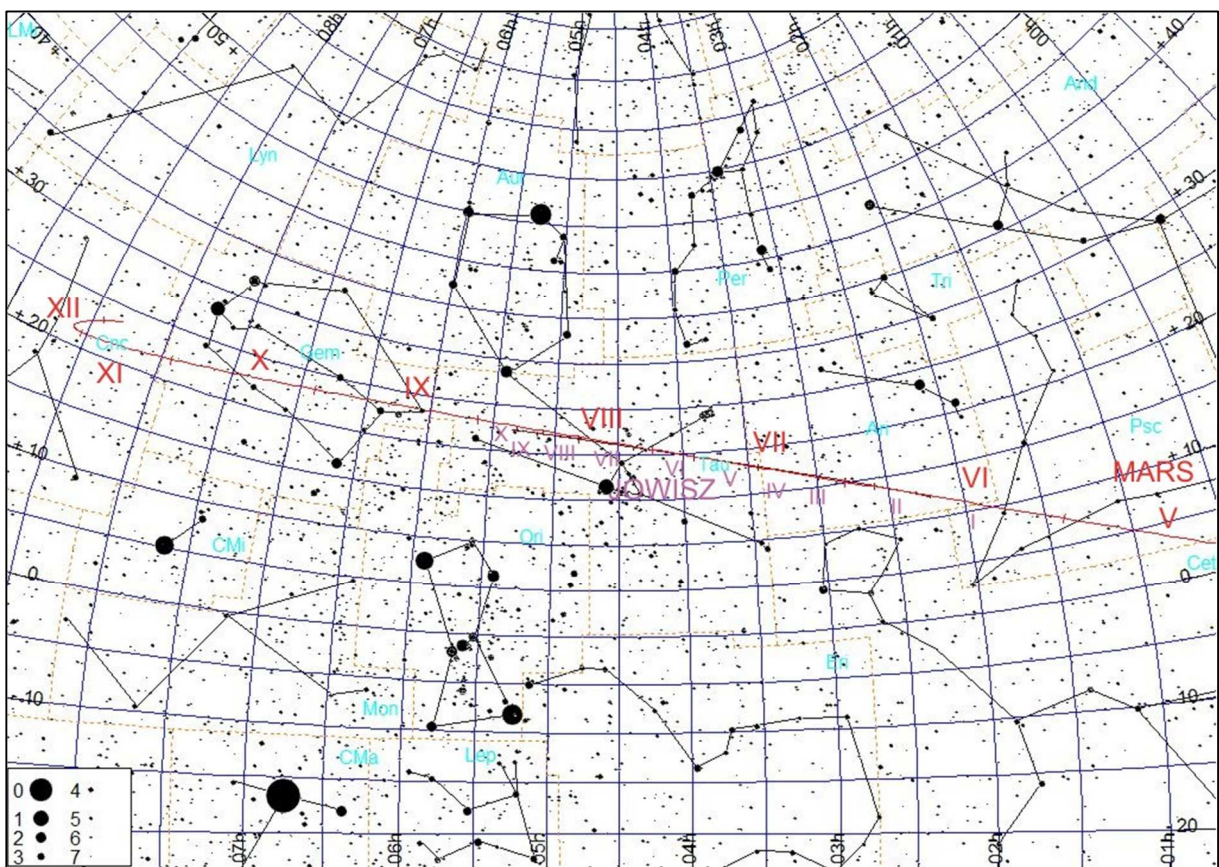

Trasa Marsa i Saturna na tle gwiazd w 2024 roku.

Trasa Marsa i Jowisza na tle gwiazd w 2024 roku (trasy planet się częściowo pokrywają).