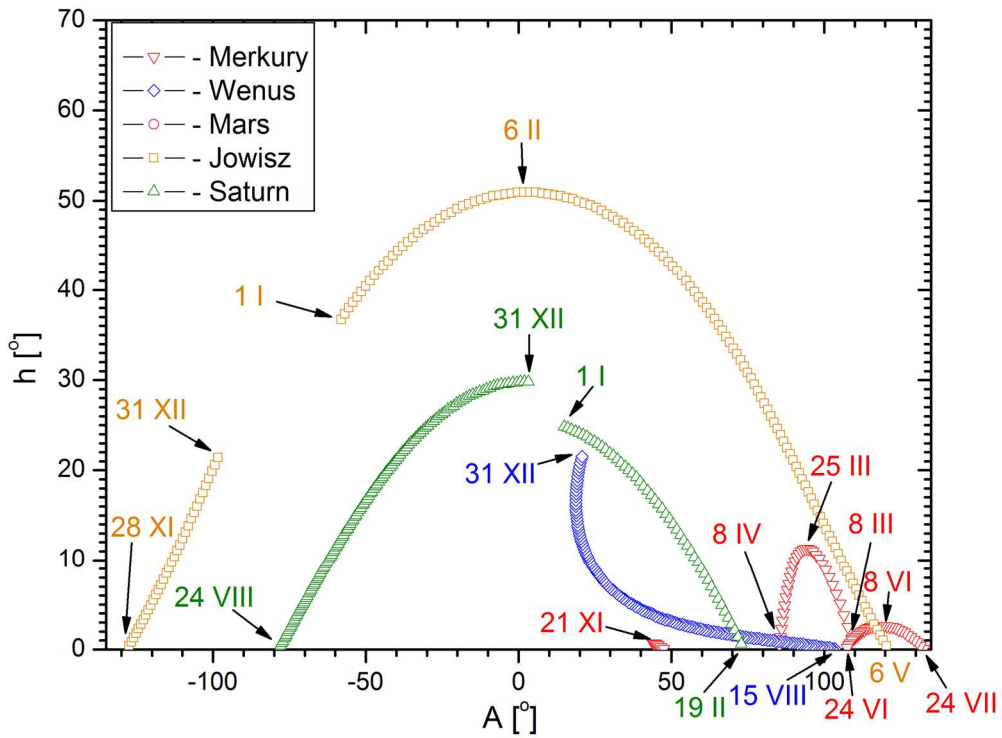

Jasne planety na początku świtu cywilnego
(Słońce 6° pod horyzontem)

Jasne planety pod koniec zmierzchu cywilnego
(Słońce 6° pod horyzontem)