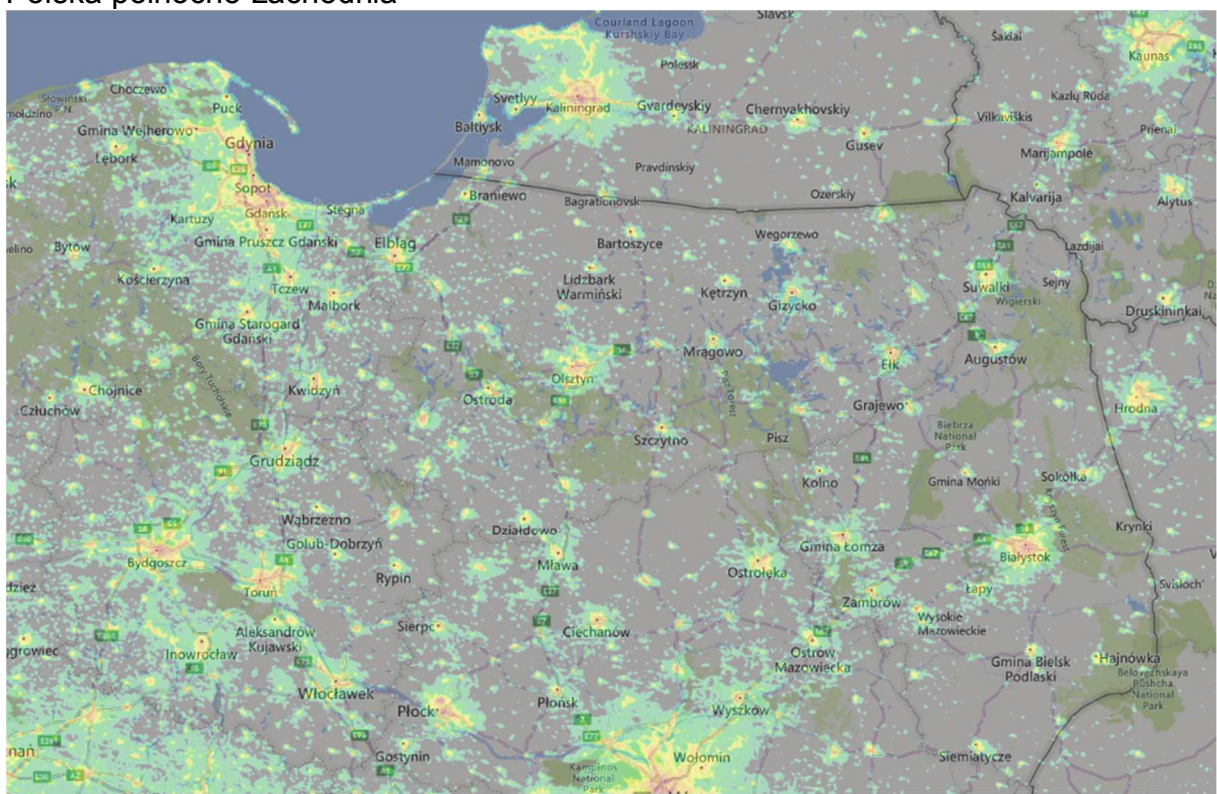

Polska północno-zachodnia

Polska północno-wschodnia

VIIRS/DMSPP Earth Observation Group, NOAA National Geophysical Data Center

Polska południowo-zachodnia

Polska południowo-wschodnia

VIIRS/DMSPP Earth Observation Group, NOAA National Geophysical Data Center