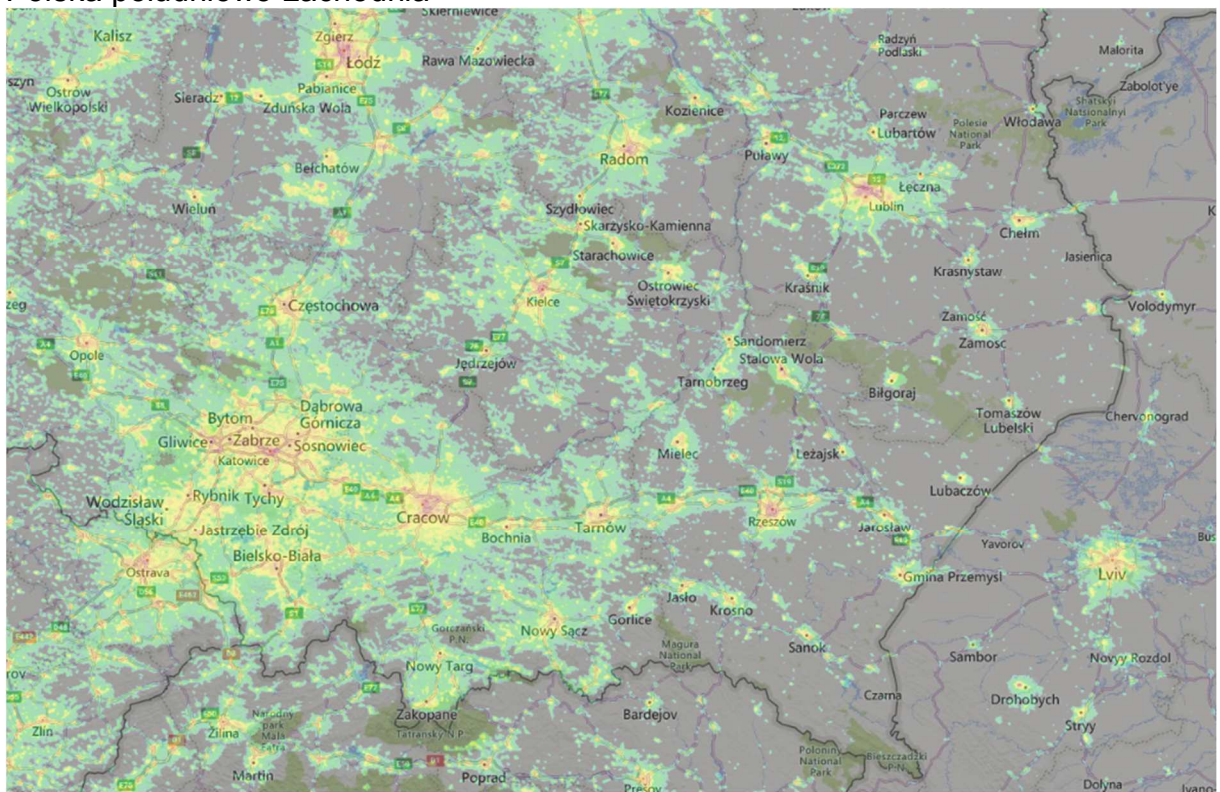

Polska północno-zachodnia

Polska północno-wschodnia

VIIRS/DMSPP Earth Observation Group, NOAA National Geophysical Data Center

Polska południowo-zachodnia

Polska południowo-wschodnia

VIIRS/DMSPP Earth Observation Group, NOAA National Geophysical Data Center