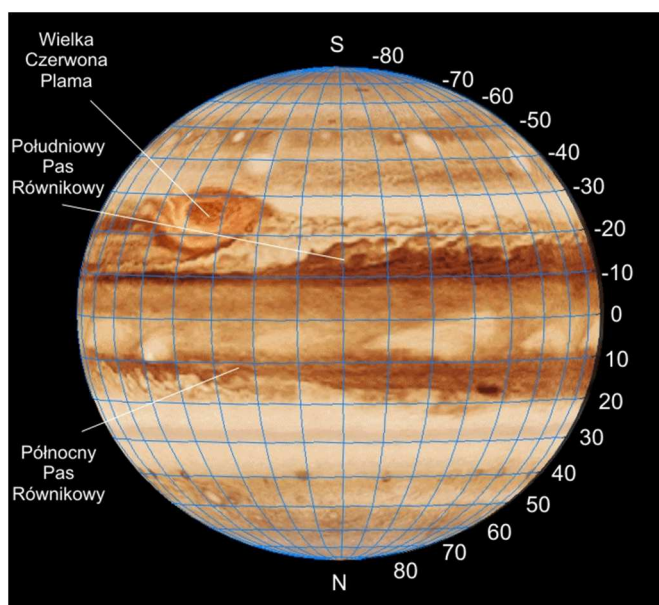

Momenty przejść Wielkiej Czerwonej Plamy przez południk centralny Jowisza

Data	Godz.	Data	Godz.	Data	Godz.	Data	Godz.	Data	Godz.
I 1	0:06	II 6	19:42	IX 19	1:51	XI 20	3:02	XII 24	1:01
1	19:57	8	21:20	24	1:00	20	22:54	24	20:52
3	1:44	9	17:12	26	2:39	22	4:40	26	2:39
3	21:35	10	22:59	X 1	1:47	23	0:32	26	22:30
4	17:27	11	18:50	3	3:26	25	2:10	27	18:21
5	23:14	13	20:29	6	0:56	25	22:01	28	4:17
6	19:05	15	22:08	8	2:34	27	3:48	29	0:08
8	0:52	16	17:59	11	0:04	27	23:39	29	19:59
8	20:43	18	19:38	13	1:43	30	1:17	31	1:46
9	16:34	20	21:17	15	3:21	30	21:08	31	21:37
10	22:21	23	18:48	15	23:12	XII 2	2:55		
11	18:13	25	20:26	18	0:51	2	22:46		
13	0:00	27	22:05	20	2:29	4	4:33		
13	19:51	28	17:57	22	23:59	5	0:24		
15	21:29	III 2	19:36	25	1:37	5	20:15		
16	17:21	4	21:15	27	3:15	7	2:02		
17	23:08	7	18:45	27	23:07	7	21:53		
18	18:59	9	20:24	30	0:45	9	3:40		
20	0:46	12	17:55	XI 1	2:23	9	23:31		
20	20:38	14	19:34	1	22:15	12	1:09		
22	22:16	16	21:13	3	4:02	12	21:00		
23	18:07	19	18:44	3	23:53	14	2:47		
24	23:54	21	20:23	6	1:31	14	22:38		
25	19:46	26	19:33	8	3:09	16	4:25		
27	21:24	31	18:43	8	23:01	17	0:16		
28	17:16	IV 2	20:22	11	0:39	17	20:07		
29	23:03	7	19:32	13	2:17	19	1:54		
30	18:54	19	19:31	13	22:08	19	21:45		
II 1	20:33	VIII 26	1:58	15	3:55	21	3:32		
3	22:11	IX 7	1:55	15	23:46	21	23:23		
4	18:03	12	1:04	18	1:24	22	19:14		
5	23:50	14	2:43	18	21:16	23	5:10		

Widok Jowisza w teleskopie (południe u góry) z siatką współrzędnych planetograficznych