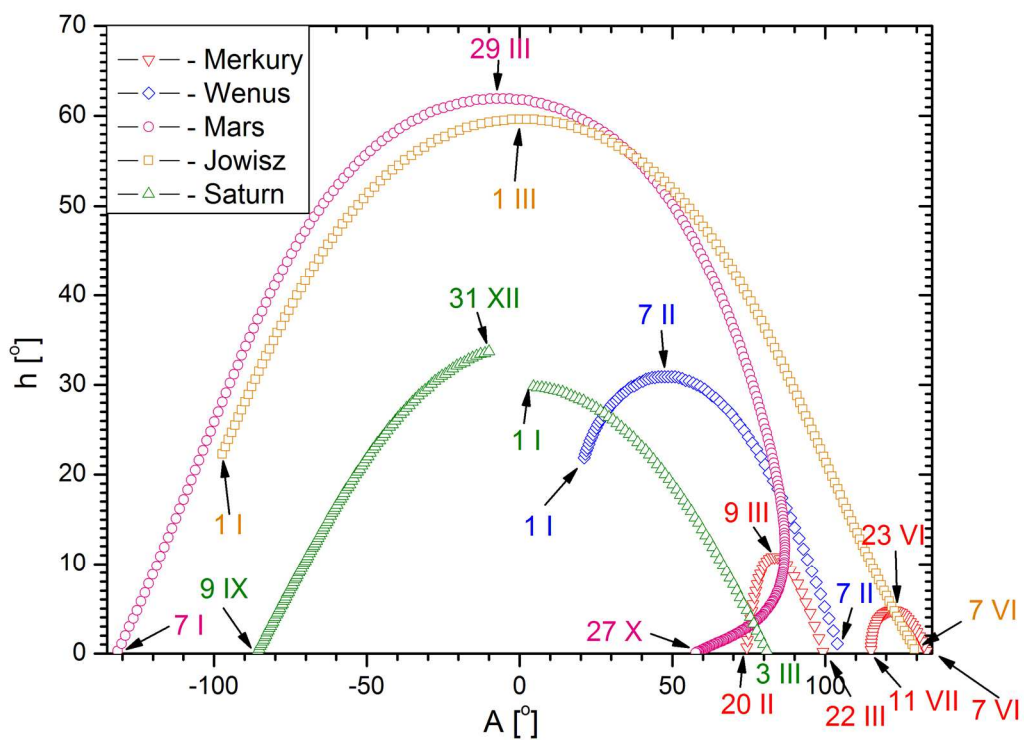

Jasne planety na początku świtu cywilnego  
(Słońce 6° pod horyzontem)

Jasne planety pod koniec zmierzchu cywilnego  
(Słońce 6° pod horyzontem)