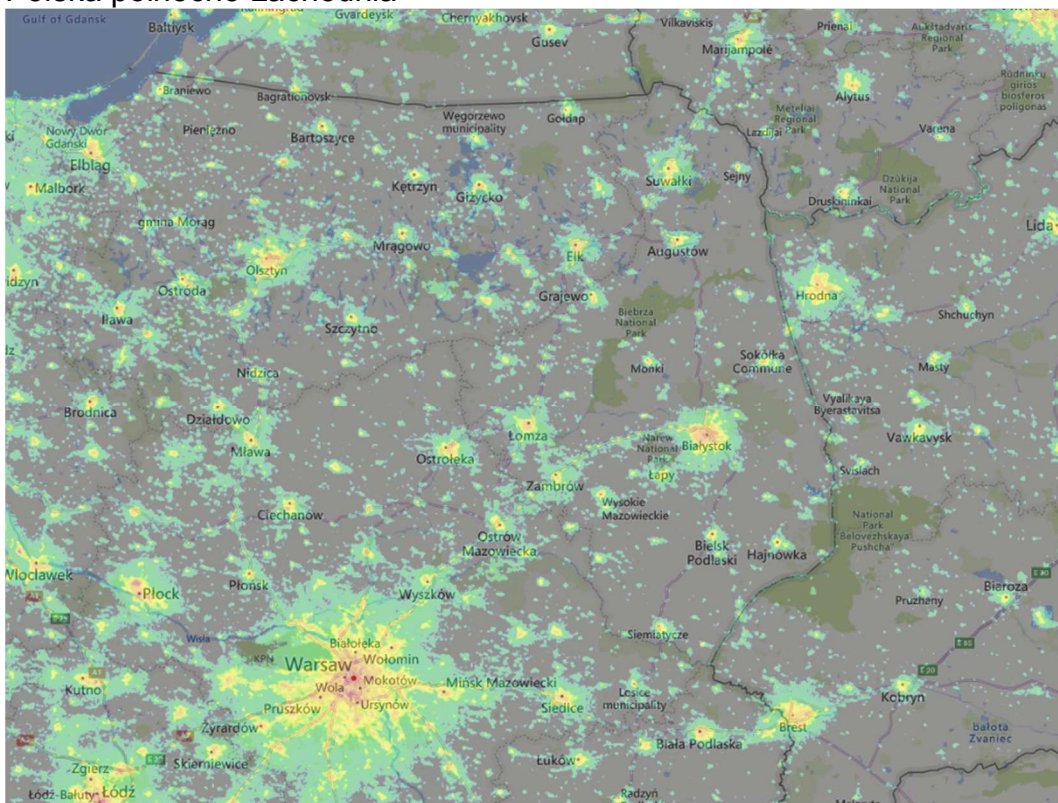

Polska północno-zachodnia

Polska północno-wschodnia

VIIRS/DMSPP Earth Observation Group, NOAA National Geophysical Data Center

Polska południowo-zachodnia

Polska południowo-wschodnia

VIIRS/DMSF Earth Observation Group, NOAA National Geophysical Data Center